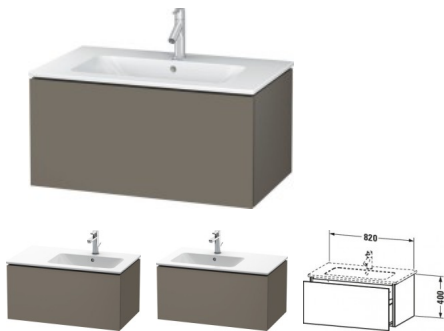

## Duravit L-Cube Waschtischunterbau wandhängend Flanell Grau Seidenmatt 820x481x400 mm - LC614109090

**927,41 € \***

\* Preise inkl. gesetzlicher MwSt. zzgl. Versandkosten

Marke: Duravit  
Bestell-Nr.: DULC614109090

Duravit L-Cube Waschtischunterbau wandhängend Flanell Grau Seidenmatt 820x481x400 mm - LC614109090 von Duravit für #price# bei [neuesbad.de](http://neuesbad.de) kaufen.  Kauf auf Rechnung  Individuelle Beratung  Mehrfach ausgezeichnete Shop  jetzt kaufen

### Duravit L-Cube Waschtischunterbau wandhängend, Flanell Grau Seidenmatt, Rechteckig, Anzahl Auszüge: 1, Tip-on Technik – LC614109090

Dieser wandhängende Duravit Waschtischunterbau stammt aus der stilvollen Badmöbel-Reihe L-Cube des Designers Christian Werner. Ein Vollauszug bietet eine hohe Tragfähigkeit (bis 30 kg) und viel praktischen Stauraum. Ein komfortabler Selbsteinzug mit Dämpfung sorgt für ein sanftes Schließen der Schubladen. Das Möbel hat keinen Griff. Mittels Tip-on-Technik öffnet und schließt es sich durch sanften Fingerdruck. Es stehen zahlreiche Farb- und Oberflächengestaltungen von edlen Lacken bis hin zu natürlichen Holzoberflächen zur Auswahl. Dank eines optional integrierbaren, werksseitig verbauten Einrichtungssystems kann der Stauraum bestmöglich organisiert werden. Der Waschtischunterbau wird in sorgfältiger Handarbeit unter Einsatz modernster Technik komplett in Deutschland hergestellt und genügt höchsten Qualitätsansprüchen. Zum Schutz vor dem Eindringen von Wasser und hoher Luftfeuchtigkeit gibt es keine offenen Kanten, der Unterbau ist völlig nässeunempfindlich.

**Artikeleigenschaften**

Typ:	Waschtischunterschrank
Breite:	820
Tiefe:	481
Höhe:	400
Farbe:	flannelgrau seidenmatt