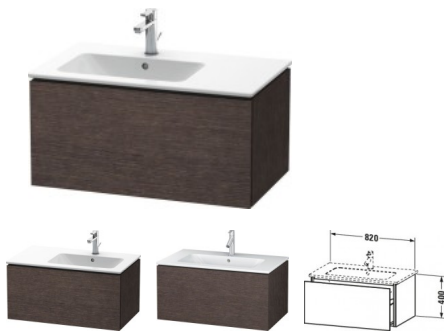

Duravit L-Cube Waschtischunterbau wandhängend Eiche dunkel gebürstet Matt 820x481x400 mm - LC6141072

715,74 € *

* Preise inkl. gesetzlicher MwSt. zzgl. Versandkosten

Marke: Duravit
Bestell-Nr.: DULC614107272

Duravit L-Cube Waschtischunterbau wandhängend Eiche dunkel gebürstet Matt 820x481x400 mm - LC6141072 von Duravit für #price# bei neuesbad.de kaufen. Kauf auf Rechnung Individuelle Beratung Mehrfach ausgezeichnete Shop jetzt kaufen

Duravit L-Cube Waschtischunterbau wandhängend, Eiche dunkel gebürstet Matt, Rechteckig, Anzahl Auszüge: 1, Tip-on Technik – LC614107272

Dieser wandhängende Duravit Waschtischunterbau stammt aus der stilvollen Badmöbel-Reihe L-Cube des Designers Christian Werner. Ein Vollauszug bietet eine hohe Tragfähigkeit (bis 30 kg) und viel praktischen Stauraum. Ein komfortabler Selbsteinzug mit Dämpfung sorgt für ein sanftes Schließen der Schubladen. Das Möbel hat keinen Griff. Mittels Tip-on-Technik öffnet und schließt es sich durch sanften Fingerdruck. Es stehen zahlreiche Farb- und Oberflächengestaltungen von edlen Lacken bis hin zu natürlichen Holzoberflächen zur Auswahl. Dank eines optional integrierbaren, werksseitig verbauten Einrichtungssystems kann der Stauraum bestmöglich organisiert werden. Der Waschtischunterbau wird in sorgfältiger Handarbeit unter Einsatz modernster Technik komplett in Deutschland hergestellt und genügt höchsten Qualitätsansprüchen. Zum Schutz vor dem Eindringen von Wasser und hoher Luftfeuchtigkeit gibt es keine offenen Kanten, der Unterbau ist völlig nässeunempfindlich.

Artikeleigenschaften

Typ:	Waschtischunterschrank
Breite:	820
Tiefe:	481
Höhe:	400
Farbe:	eiche dunkel gebürstet