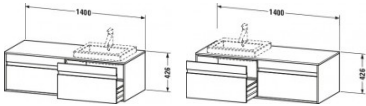

Duravit Ketho Konsolenwaschtischunterbau wandhängend Weiß Hochglanz 1400x550x426 mm - KT6797R2222 von Duravit für #price# bei neuesbad.de kaufen. ☐ Kauf auf Rechnung ☐ Individuelle Beratung ☐ Mehrfach ausgezeichnete Shop ☐ jetzt kaufen

Duravit Ketho Konsolenwaschtischunterbau wandhängend, Weiß Hochglanz, Rechteckig, Anzahl Ausschnitte: 1, Anzahl Auszüge: 2 – KT6797R2222

Details:

- 100 % Qualität: In sorgfältiger Handarbeit und mit modernster Technik komplett in Deutschland gefertigt, für höchste Qualitätsansprüche
- 2 Auszüge als Vollauszug mit hoher Tragfähigkeit, bieten viel praktischen Stauraum
- 2 Griffe
- Komfortabler Selbsteinzug mit Dämpfung sorgt für ein sanftes Schließen der Schubladen
- Komplett vormontiert und eingestellt
- Mit durchgehender Griffleiste zum einfachen Öffnen und Schließen
- Unempfindlich gegen Feuchtigkeit: Keine offenen Kanten zum Schutz vor Wasser und hoher Luftfeuchtigkeit

weitere Details:

- Duravit Ketho Konsolenwaschtischunterbau wandhängend
- Anzahl Auszüge: 2
- Weiß Hochglanz
- Dekor
- Inkl. Konsolenplatte: Ja
- Hahnlochbohrungen möglich
- Griffleiste Silber
- Selbsteinzug mit Dämpfung

Artikeleigenschaften

Farbe:	weiss hochglanz
Typ:	Waschtischunterschrank
Breite:	1400
Tiefe:	555
Höhe:	426