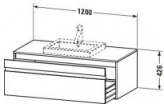

Duravit Ketho Konsolenwaschtischunterbau wandhängend Nussbaum Matt 1200x550x426 mm - KT679607979 von Duravit für #price# bei neuesbad.de kaufen. ☐ Kauf auf Rechnung ☐ Individuelle Beratung ☐ Mehrfach ausgezeichnete Shop ☐ jetzt kaufen

Duravit Ketho Konsolenwaschtischunterbau wandhängend, Nussbaum Matt, Rechteckig, Anzahl Ausschnitte: 1, Anzahl Auszüge: 1 – KT679607979

Details:

- 100 % Qualität: In sorgfältiger Handarbeit und mit modernster Technik komplett in Deutschland gefertigt, für höchste Qualitätsansprüche
- Ein Auszug als Vollauszug mit hoher Tragfähigkeit, bietet viel praktischen Stauraum
- Ein Griff
- Komfortabler Selbsteinzug mit Dämpfung sorgt für ein sanftes Schließen der Schubladen
- Komplett vormontiert und eingestellt
- Mit durchgehender Griffleiste zum einfachen Öffnen und Schließen
- Unempfindlich gegen Feuchtigkeit: Keine offenen Kanten zum Schutz vor Wasser und hoher Luftfeuchtigkeit

weitere Details:

- Duravit Ketho Konsolenwaschtischunterbau wandhängend
- Anzahl Auszüge: 1
- Nussbaum Matt
- Dekor
- Inkl. Konsolenplatte: Ja
- Hahnlochbohrungen möglich
- Griffleiste Silber
- Selbsteinzug mit Dämpfung

Artikeleigenschaften

Typ:	Waschtischunterschrank
Breite:	1200
Tiefe:	555
Höhe:	426
Farbe:	nussbaum natur