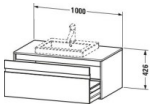

Duravit Ketho Konsolenwaschtischunterbau wandhängend Nussbaum Matt 1000x550x426 mm - KT679507979 von Duravit für #price# bei neuesbad.de kaufen. ☐ Kauf auf Rechnung ☐ Individuelle Beratung ☐ Mehrfach ausgezeichnete Shop ☐ jetzt kaufen

Duravit Ketho Konsolenwaschtischunterbau wandhängend, Nussbaum Matt, Rechteckig, Anzahl Ausschnitte: 1, Anzahl Auszüge: 1 – KT679507979

Details:

- 100 % Qualität: In sorgfältiger Handarbeit und mit modernster Technik komplett in Deutschland gefertigt, für höchste Qualitätsansprüche
- Ein Auszug als Vollauszug mit hoher Tragfähigkeit, bietet viel praktischen Stauraum
- Ein Griff
- Komfortabler Selbsteinzug mit Dämpfung sorgt für ein sanftes Schließen der Schubladen
- Komplett vormontiert und eingestellt
- Mit durchgehender Griffleiste zum einfachen Öffnen und Schließen
- Unempfindlich gegen Feuchtigkeit: Keine offenen Kanten zum Schutz vor Wasser und hoher Luftfeuchtigkeit

weitere Details:

- Duravit Ketho Konsolenwaschtischunterbau wandhängend
- Anzahl Auszüge: 1
- Nussbaum Matt
- Dekor
- Inkl. Konsolenplatte: Ja
- Hahnlochbohrungen möglich
- Griffleiste Silber
- Selbsteinzug mit Dämpfung

Artikeleigenschaften

Typ:	Waschtischunterschrank
Breite:	1000
Tiefe:	555
Höhe:	426
Farbe:	nussbaum natur