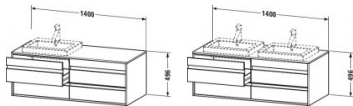

Duravit Ketho Konsolenwaschtischunterbau wandhängend Weiß Matt 1400x550x496 mm - KT6757R1818

1195,41 € *

* Preise inkl. gesetzlicher MwSt. zzgl. Versandkosten

Marke: Duravit

Bestell-Nr.: DUKT6757R1818

Duravit Ketho Konsolenwaschtischunterbau wandhängend Weiß Matt 1400x550x496 mm - KT6757R1818 von Duravit für #price# bei neuesbad.de kaufen. Kauf auf Rechnung Individuelle Beratung Mehrfach ausgezeichnete Shop jetzt kaufen

Duravit Ketho Konsolenwaschtischunterbau wandhängend, Weiß Matt, Rechteckig, Anzahl Ausschnitte: 1 – KT6757R1818

Details:

- 100 % Qualität: In sorgfältiger Handarbeit und mit modernster Technik komplett in Deutschland gefertigt, für höchste Qualitätsansprüche
- 4 Griffe
- 4 Schubkästen als Vollauszug mit hoher Tragfähigkeit, bieten viel praktischen Stauraum
- Komfortabler Selbsteinzug mit Dämpfung sorgt für ein sanftes Schließen der Schubladen
- Komplett vormontiert und eingestellt
- Mit durchgehender Griffleiste zum einfachen Öffnen und Schließen
- Unempfindlich gegen Feuchtigkeit: Keine offenen Kanten zum Schutz vor Wasser und hoher Luftfeuchtigkeit

weitere Details:

- Duravit Ketho Konsolenwaschtischunterbau wandhängend
- Weiß Matt
- Dekor
- Anzahl Schubkästen: 4
- Inkl. Konsolenplatte: Ja
- Hahnlochbohrungen möglich
- Griffleiste Silber
- Siphonausschnitt: Ja
- Schürze: Ja
- Selbsteinzug mit Dämpfung

Artikeleigenschaften

Farbe: weiss matt
Typ: Waschtischunterschrank
Breite: 1400

Höhe: 496
Tiefe: 551