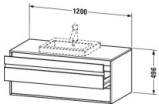

Duravit Ketho Konsolenwaschtischunterbau wandhängend Basalt Matt 1200x550x496 mm - KT675604343 von Duravit für #price# bei neuesbad.de kaufen. ☐ Kauf auf Rechnung ☐ Individuelle Beratung ☐ Mehrfach ausgezeichnete Shop ☐ jetzt kaufen

Duravit Ketho Konsolenwaschtischunterbau wandhängend, Basalt Matt, Rechteckig, Anzahl Ausschnitte: 1 – KT675604343

Details:

- 100 % Qualität: In sorgfältiger Handarbeit und mit modernster Technik komplett in Deutschland gefertigt, für höchste Qualitätsansprüche
- 2 Griffe
- 2 Schubkästen als Vollauszug mit hoher Tragfähigkeit, bieten viel praktischen Stauraum
- Komfortabler Selbsteinzug mit Dämpfung sorgt für ein sanftes Schließen der Schubladen
- Komplett vormontiert und eingestellt
- Mit durchgehender Griffleiste zum einfachen Öffnen und Schließen
- Unempfindlich gegen Feuchtigkeit: Keine offenen Kanten zum Schutz vor Wasser und hoher Luftfeuchtigkeit

weitere Details:

- Duravit Ketho Konsolenwaschtischunterbau wandhängend
- Basalt Matt
- Dekor
- Anzahl Schubkästen: 2
- Inkl. Konsolenplatte: Ja
- Hahnlochbohrungen möglich
- Griffleiste Silber
- Siphonausschnitt: Ja
- Schürze: Ja
- Selbsteinzug mit Dämpfung

Artikeleigenschaften

Typ:	Waschtischunterschrank
Breite:	1200
Höhe:	496
Farbe:	basalt matt