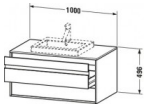

Duravit Ketho Konsolenwaschtischunterbau wandhängend Graphit Matt 1000x550x496 mm - KT675504949 von Duravit für #price# bei neuesbad.de kaufen. ☐ Kauf auf Rechnung ☐ Individuelle Beratung ☐ Mehrfach ausgezeichnete Shop ☐ jetzt kaufen

Duravit Ketho Konsolenwaschtischunterbau wandhängend, Graphit Matt, Rechteckig, Anzahl Ausschnitte: 1 – KT675504949

Details:

- 100 % Qualität: In sorgfältiger Handarbeit und mit modernster Technik komplett in Deutschland gefertigt, für höchste Qualitätsansprüche
- 2 Griffe
- 2 Schubkästen als Vollauszug mit hoher Tragfähigkeit, bieten viel praktischen Stauraum
- Komfortabler Selbsteinzug mit Dämpfung sorgt für ein sanftes Schließen der Schubladen
- Komplett vormontiert und eingestellt
- Mit durchgehender Griffleiste zum einfachen Öffnen und Schließen
- Unempfindlich gegen Feuchtigkeit: Keine offenen Kanten zum Schutz vor Wasser und hoher Luftfeuchtigkeit

weitere Details:

- Duravit Ketho Konsolenwaschtischunterbau wandhängend
- Graphit Matt
- Dekor
- Anzahl Schubkästen: 2
- Inkl. Konsolenplatte: Ja
- Hahnlochbohrungen möglich
- Griffleiste Silber
- Siphonausschnitt: Ja
- Schürze: Ja
- Selbsteinzug mit Dämpfung

Artikeleigenschaften

Typ:	Waschtischunterschrank
Farbe:	graphit
Breite:	1000
Höhe:	496