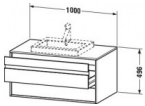

Duravit Ketho Konsolenwaschtischunterbau wandhängend Weiß Hochglanz 1000x550x496 mm - KT675502222 von Duravit für #price# bei neuesbad.de kaufen. ☐ Kauf auf Rechnung ☐ Individuelle Beratung ☐ Mehrfach ausgezeichnete Shop ☐ jetzt kaufen

Duravit Ketho Konsolenwaschtischunterbau wandhängend, Weiß Hochglanz, Rechteckig, Anzahl Ausschnitte: 1 – KT675502222

Details:

- 100 % Qualität: In sorgfältiger Handarbeit und mit modernster Technik komplett in Deutschland gefertigt, für höchste Qualitätsansprüche
- 2 Griffe
- 2 Schubkästen als Vollauszug mit hoher Tragfähigkeit, bieten viel praktischen Stauraum
- Komfortabler Selbsteinzug mit Dämpfung sorgt für ein sanftes Schließen der Schubladen
- Komplett vormontiert und eingestellt
- Mit durchgehender Griffleiste zum einfachen Öffnen und Schließen
- Unempfindlich gegen Feuchtigkeit: Keine offenen Kanten zum Schutz vor Wasser und hoher Luftfeuchtigkeit

weitere Details:

- Duravit Ketho Konsolenwaschtischunterbau wandhängend
- Weiß Hochglanz
- Dekor
- Anzahl Schubkästen: 2
- Inkl. Konsolenplatte: Ja
- Hahnlochbohrungen möglich
- Griffleiste Silber
- Siphonausschnitt: Ja
- Schürze: Ja
- Selbsteinzug mit Dämpfung

Artikeleigenschaften

Farbe:	weiss hochglanz
Typ:	Waschtischunterschrank
Breite:	1000
Höhe:	496