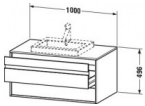

Duravit Ketho Konsolenwaschtischunterbau wandhängend Weiß Matt 1000x550x496 mm - KT675501818 von Duravit für #price# bei neuesbad.de kaufen. ☐ Kauf auf Rechnung ☐ Individuelle Beratung ☐ Mehrfach ausgezeichnete Shop ☐ jetzt kaufen

Duravit Ketho Konsolenwaschtischunterbau wandhängend, Weiß Matt, Rechteckig, Anzahl Ausschnitte: 1 – KT675501818

Details:

- 100 % Qualität: In sorgfältiger Handarbeit und mit modernster Technik komplett in Deutschland gefertigt, für höchste Qualitätsansprüche
- 2 Griffe
- 2 Schubkästen als Vollauszug mit hoher Tragfähigkeit, bieten viel praktischen Stauraum
- Komfortabler Selbsteinzug mit Dämpfung sorgt für ein sanftes Schließen der Schubladen
- Komplett vormontiert und eingestellt
- Mit durchgehender Griffleiste zum einfachen Öffnen und Schließen
- Unempfindlich gegen Feuchtigkeit: Keine offenen Kanten zum Schutz vor Wasser und hoher Luftfeuchtigkeit

weitere Details:

- Duravit Ketho Konsolenwaschtischunterbau wandhängend
- Weiß Matt
- Dekor
- Anzahl Schubkästen: 2
- Inkl. Konsolenplatte: Ja
- Hahnlochbohrungen möglich
- Griffleiste Silber
- Siphonausschnitt: Ja
- Schürze: Ja
- Selbsteinzug mit Dämpfung

Artikeleigenschaften

Farbe: weiss matt
Typ: Waschtischunterschrank
Breite: 1000
Höhe: 496