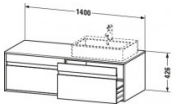

Duravit Ketho Konsolenwaschtischunterbau wandhängend Weiß Hochglanz 1400x550x426 mm - KT6697L2222 von Duravit für #price# bei neuesbad.de kaufen. ☐ Kauf auf Rechnung ☐ Individuelle Beratung ☐ Mehrfach ausgezeichnete Shop ☐ jetzt kaufen

Duravit Ketho Konsolenwaschtischunterbau wandhängend, Weiß Hochglanz, Rechteckig, Anzahl Ausschnitte: 1, Anzahl Auszüge: 2 – KT6697L2222

Details:

- 100 % Qualität: In sorgfältiger Handarbeit und mit modernster Technik komplett in Deutschland gefertigt, für höchste Qualitätsansprüche
- 2 Auszüge als Vollauszug mit hoher Tragfähigkeit, bieten viel praktischen Stauraum
- 2 Griffe
- Komfortabler Selbsteinzug mit Dämpfung sorgt für ein sanftes Schließen der Schubladen
- Komplett vormontiert und eingestellt
- Mit durchgehender Griffleiste zum einfachen Öffnen und Schließen
- Unempfindlich gegen Feuchtigkeit: Keine offenen Kanten zum Schutz vor Wasser und hoher Luftfeuchtigkeit

weitere Details:

- Duravit Ketho Konsolenwaschtischunterbau wandhängend
- Anzahl Auszüge: 2
- Weiß Hochglanz
- Dekor
- Inkl. Konsolenplatte: Ja
- Hahnlochbohrungen möglich
- Griffleiste Silber
- Selbsteinzug mit Dämpfung

Artikeleigenschaften

Farbe:	weiss hochglanz
Typ:	Waschtischunterschrank
Breite:	1400
Tiefe:	550
Höhe:	426