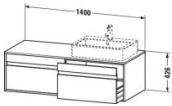

Duravit Ketho Konsolenwaschtischunterbau wandhängend Basalt Matt 1400x550x426 mm - KT6697B4343

814,52 € *

* Preise inkl. gesetzlicher MwSt. zzgl. Versandkosten

Marke: Duravit
Bestell-Nr.: DUKT6697B4343

Duravit Ketho Konsolenwaschtischunterbau wandhängend Basalt Matt 1400x550x426 mm - KT6697B4343 von Duravit für #price# bei neuesbad.de kaufen. Kauf auf Rechnung Individuelle Beratung Mehrfach ausgezeichnete Shop jetzt kaufen

Duravit Ketho Konsolenwaschtischunterbau wandhängend, Basalt Matt, Rechteckig, Anzahl Ausschnitte: 2, Anzahl Auszüge: 2 – KT6697B4343

Details:

- 100 % Qualität: In sorgfältiger Handarbeit und mit modernster Technik komplett in Deutschland gefertigt, für höchste Qualitätsansprüche
- 2 Auszüge als Vollauszug mit hoher Tragfähigkeit, bieten viel praktischen Stauraum
- 2 Griffe
- Komfortabler Selbsteinzug mit Dämpfung sorgt für ein sanftes Schließen der Schubladen
- Komplett vormontiert und eingestellt
- Mit durchgehender Griffleiste zum einfachen Öffnen und Schließen
- Unempfindlich gegen Feuchtigkeit: Keine offenen Kanten zum Schutz vor Wasser und hoher Luftfeuchtigkeit

weitere Details:

- Duravit Ketho Konsolenwaschtischunterbau wandhängend
- Anzahl Auszüge: 2
- Basalt Matt
- Dekor
- Inkl. Konsolenplatte: Ja
- Hahnlochbohrungen möglich
- Griffleiste Silber
- Selbsteinzug mit Dämpfung

Artikeleigenschaften

Typ:	Waschtischunterschrank
Breite:	1400
Tiefe:	550
Farbe:	basalt matt
Höhe:	426