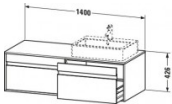

Duravit Ketho Konsolenwaschtischunterbau wandhängend Weiß Hochglanz 1400x550x426 mm - KT6697B2222 von Duravit für #price# bei neuesbad.de kaufen. ☐ Kauf auf Rechnung ☐ Individuelle Beratung ☐ Mehrfach ausgezeichnete Shop ☐ jetzt kaufen

Duravit Ketho Konsolenwaschtischunterbau wandhängend, Weiß Hochglanz, Rechteckig, Anzahl Ausschnitte: 2, Anzahl Auszüge: 2 – KT6697B2222

Details:

- 100 % Qualität: In sorgfältiger Handarbeit und mit modernster Technik komplett in Deutschland gefertigt, für höchste Qualitätsansprüche
- 2 Auszüge als Vollauszug mit hoher Tragfähigkeit, bieten viel praktischen Stauraum
- 2 Griffe
- Komfortabler Selbsteinzug mit Dämpfung sorgt für ein sanftes Schließen der Schubladen
- Komplett vormontiert und eingestellt
- Mit durchgehender Griffleiste zum einfachen Öffnen und Schließen
- Unempfindlich gegen Feuchtigkeit: Keine offenen Kanten zum Schutz vor Wasser und hoher Luftfeuchtigkeit

weitere Details:

- Duravit Ketho Konsolenwaschtischunterbau wandhängend
- Anzahl Auszüge: 2
- Weiß Hochglanz
- Dekor
- Inkl. Konsolenplatte: Ja
- Hahnlochbohrungen möglich
- Griffleiste Silber
- Selbsteinzug mit Dämpfung

Artikeleigenschaften

Farbe:	weiss hochglanz
Typ:	Waschtischunterschrank
Breite:	1400
Tiefe:	550
Höhe:	426