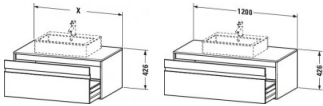

Duravit Ketho Konsolenwaschtischunterbau wandhängend Weiß Matt 1200x550x426 mm - KT669601818 von Duravit für #price# bei neuesbad.de kaufen. ☐ Kauf auf Rechnung ☐ Individuelle Beratung ☐ Mehrfach ausgezeichnete Shop ☐ jetzt kaufen

Duravit Ketho Konsolenwaschtischunterbau wandhängend, Weiß Matt, Rechteckig, Anzahl Ausschnitte: 1, Anzahl Auszüge: 1 – KT669601818

Details:

- 100 % Qualität: In sorgfältiger Handarbeit und mit modernster Technik komplett in Deutschland gefertigt, für höchste Qualitätsansprüche
- Ein Auszug als Vollauszug mit hoher Tragfähigkeit, bietet viel praktischen Stauraum
- Ein Griff
- Komfortabler Selbsteinzug mit Dämpfung sorgt für ein sanftes Schließen der Schubladen
- Komplett vormontiert und eingestellt
- Mit durchgehender Griffleiste zum einfachen Öffnen und Schließen
- Unempfindlich gegen Feuchtigkeit: Keine offenen Kanten zum Schutz vor Wasser und hoher Luftfeuchtigkeit

weitere Details:

- Duravit Ketho Konsolenwaschtischunterbau wandhängend
- Anzahl Auszüge: 1
- Weiß Matt
- Dekor
- Inkl. Konsolenplatte: Ja
- Hahnlochbohrungen möglich
- Griffleiste Silber
- Selbsteinzug mit Dämpfung

Artikeleigenschaften

Farbe:	weiss matt
Typ:	Waschtischunterschrank
Breite:	1200
Tiefe:	550
Höhe:	426