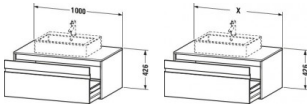

Duravit Ketho Konsolenwaschtischunterbau wandhängend Nussbaum Matt 1000x550x426 mm - KT669507979 von Duravit für #price# bei neuesbad.de kaufen. ☐ Kauf auf Rechnung ☐ Individuelle Beratung ☐ Mehrfach ausgezeichnete Shop ☐ jetzt kaufen

Duravit Ketho Konsolenwaschtischunterbau wandhängend, Nussbaum Matt, Rechteckig, Anzahl Ausschnitte: 1, Anzahl Auszüge: 1 – KT669507979

Details:

- 100 % Qualität: In sorgfältiger Handarbeit und mit modernster Technik komplett in Deutschland gefertigt, für höchste Qualitätsansprüche
- Ein Auszug als Vollauszug mit hoher Tragfähigkeit, bietet viel praktischen Stauraum
- Ein Griff
- Komfortabler Selbsteinzug mit Dämpfung sorgt für ein sanftes Schließen der Schubladen
- Komplett vormontiert und eingestellt
- Mit durchgehender Griffleiste zum einfachen Öffnen und Schließen
- Unempfindlich gegen Feuchtigkeit: Keine offenen Kanten zum Schutz vor Wasser und hoher Luftfeuchtigkeit

weitere Details:

- Duravit Ketho Konsolenwaschtischunterbau wandhängend
- Anzahl Auszüge: 1
- Nussbaum Matt
- Dekor
- Inkl. Konsolenplatte: Ja
- Hahnlochbohrungen möglich
- Griffleiste Silber
- Selbsteinzug mit Dämpfung

Artikeleigenschaften

Typ:	Waschtischunterschrank
Breite:	1000
Tiefe:	550
Höhe:	426
Farbe:	nussbaum natur