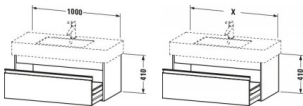

Duravit Ketho Waschtischunterbau wandhängend Graphit Matt 1000x455x410 mm - KT669104949 von Duravit für #price# bei neuesbad.de kaufen.
☐ Kauf auf Rechnung ☐ Individuelle Beratung ☐ Mehrfach ausgezeichnete Shop ☐ jetzt kaufen

Duravit Ketho Waschtischunterbau wandhängend, Graphit Matt, Rechteckig, Anzahl Auszüge: 1 – KT669104949

Details:

- 100 % Qualität: In sorgfältiger Handarbeit und mit modernster Technik komplett in Deutschland gefertigt, für höchste Qualitätsansprüche
- Ein Auszug als Vollauszug mit hoher Tragfähigkeit, bietet viel praktischen Stauraum
- Ein Griff
- Komfortabler Selbsteinzug mit Dämpfung sorgt für ein sanftes Schließen der Schubladen
- Komplett vormontiert und eingestellt
- Mit durchgehender Griffleiste zum einfachen Öffnen und Schließen
- Unempfindlich gegen Feuchtigkeit: Keine offenen Kanten zum Schutz vor Wasser und hoher Luftfeuchtigkeit

weitere Details:

- Duravit Ketho Waschtischunterbau wandhängend
- Anzahl Auszüge: 1
- Graphit Matt
- Dekor
- Griffleiste Silber
- Selbsteinzug mit Dämpfung
- Inneneinteilung Optional
- Notwendige Artikel: Waschtisch Vero # 032910

Artikeleigenschaften

Typ:	Waschtischunterschrank
Farbe:	graphit
Breite:	1000
Tiefe:	455
Höhe:	410