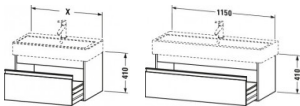

Duravit Ketho Waschtischunterbau wandhängend Weiß Matt 1150x440x410 mm - KT668901818

561,61 € *

* Preise inkl. gesetzlicher MwSt. zzgl. Versandkosten

Marke: Duravit
Bestell-Nr.: DUKT668901818

Duravit Ketho Waschtischunterbau wandhängend Weiß Matt 1150x440x410 mm - KT668901818 von Duravit für #price# bei neuesbad.de kaufen. Kauf auf Rechnung Individuelle Beratung Mehrfach ausgezeichnete Shop jetzt kaufen

Duravit Ketho Waschtischunterbau wandhängend, Weiß Matt, Rechteckig, Anzahl Auszüge: 1 – KT668901818

Details:

- 100 % Qualität: In sorgfältiger Handarbeit und mit modernster Technik komplett in Deutschland gefertigt, für höchste Qualitätsansprüche
- Ein Auszug als Vollauszug mit hoher Tragfähigkeit, bietet viel praktischen Stauraum
- Ein Griff
- Komfortabler Selbsteinzug mit Dämpfung sorgt für ein sanftes Schließen der Schubladen
- Komplett vormontiert und eingestellt
- Mit durchgehender Griffleiste zum einfachen Öffnen und Schließen
- Unempfindlich gegen Feuchtigkeit: Keine offenen Kanten zum Schutz vor Wasser und hoher Luftfeuchtigkeit

weitere Details:

- Duravit Ketho Waschtischunterbau wandhängend
- Anzahl Auszüge: 1
- Weiß Matt
- Dekor
- Griffleiste Silber
- Selbsteinzug mit Dämpfung
- Inneneinteilung Optional
- Notwendige Artikel: Waschtisch Vero # 045412

Artikeleigenschaften

Farbe:	weiss matt
Typ:	Waschtischunterschrank
Tiefe:	440
Breite:	1150
Höhe:	410