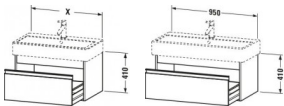

Duravit Ketho Waschtischunterbau wandhängend Nussbaum Matt 950x440x410 mm - KT668807979

504,28 € *

* Preise inkl. gesetzlicher MwSt. zzgl. Versandkosten

Marke: Duravit

Bestell-Nr.: DUKT668807979

Duravit Ketho Waschtischunterbau wandhängend Nussbaum Matt 950x440x410 mm - KT668807979 von Duravit für #price# bei neuesbad.de kaufen. Kauf auf Rechnung Individuelle Beratung Mehrfach ausgezeichnete Shop jetzt kaufen

Duravit Ketho Waschtischunterbau wandhängend, Nussbaum Matt, Rechteckig, Anzahl Auszüge: 1 – KT668807979

Details:

- 100 % Qualität: In sorgfältiger Handarbeit und mit modernster Technik komplett in Deutschland gefertigt, für höchste Qualitätsansprüche
- Ein Auszug als Vollauszug mit hoher Tragfähigkeit, bietet viel praktischen Stauraum
- Ein Griff
- Komfortabler Selbsteinzug mit Dämpfung sorgt für ein sanftes Schließen der Schubladen
- Komplett vormontiert und eingestellt
- Mit durchgehender Griffleiste zum einfachen Öffnen und Schließen
- Unempfindlich gegen Feuchtigkeit: Keine offenen Kanten zum Schutz vor Wasser und hoher Luftfeuchtigkeit

weitere Details:

- Duravit Ketho Waschtischunterbau wandhängend
- Anzahl Auszüge: 1
- Nussbaum Matt
- Dekor
- Griffleiste Silber
- Selbsteinzug mit Dämpfung
- Inneneinteilung Optional
- Notwendige Artikel: Waschtisch Vero # 045410

Artikeleigenschaften

Typ:	Waschtischunterschrank
Tiefe:	440
Breite:	950
Höhe:	410
Farbe:	nussbaum natur