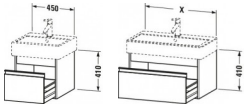

Duravit Ketho Waschtischunterbau wandhängend Weiß Hochglanz 450x440x410 mm - KT668502222 von Duravit für #price# bei neuesbad.de kaufen. ☐ Kauf auf Rechnung ☐ Individuelle Beratung ☐ Mehrfach ausgezeichnete Shop ☐ jetzt kaufen

Duravit Ketho Waschtischunterbau wandhängend, Weiß Hochglanz, Rechteckig, Anzahl Auszüge: 1 – KT668502222

Details:

- 100 % Qualität: In sorgfältiger Handarbeit und mit modernster Technik komplett in Deutschland gefertigt, für höchste Qualitätsansprüche
- Ein Auszug als Vollauszug mit hoher Tragfähigkeit, bietet viel praktischen Stauraum
- Ein Griff
- Komfortabler Selbsteinzug mit Dämpfung sorgt für ein sanftes Schließen der Schublade
- Komplett vormontiert und eingestellt
- Mit durchgehender Griffleiste zum einfachen Öffnen und Schließen
- Unempfindlich gegen Feuchtigkeit: Keine offenen Kanten zum Schutz vor Wasser und hoher Luftfeuchtigkeit

weitere Details:

- Duravit Ketho Waschtischunterbau wandhängend
- Anzahl Auszüge: 1
- Weiß Hochglanz
- Dekor
- Griffleiste Silber
- Selbsteinzug mit Dämpfung
- Inneneinteilung Optional
- Notwendige Artikel: Waschtisch Vero # 045450

Artikeleigenschaften

Farbe:	weiss hochglanz
Typ:	Waschtischunterschrank
Tiefe:	440
Breite:	450
Höhe:	410