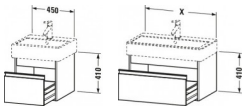

Duravit Ketho Waschtischunterbau wandhängend Weiß Matt 450x440x410 mm - KT668501818 von Duravit für #price# bei neuesbad.de kaufen. ☐ Kauf auf Rechnung ☐ Individuelle Beratung ☐ Mehrfach ausgezeichnete Shop ☐ jetzt kaufen

Duravit Ketho Waschtischunterbau wandhängend, Weiß Matt, Rechteckig, Anzahl Auszüge: 1 – KT668501818

Details:

- 100 % Qualität: In sorgfältiger Handarbeit und mit modernster Technik komplett in Deutschland gefertigt, für höchste Qualitätsansprüche
- Ein Auszug als Vollauszug mit hoher Tragfähigkeit, bietet viel praktischen Stauraum
- Ein Griff
- Komfortabler Selbsteinzug mit Dämpfung sorgt für ein sanftes Schließen der Schubladen
- Komplett vormontiert und eingestellt
- Mit durchgehender Griffleiste zum einfachen Öffnen und Schließen
- Unempfindlich gegen Feuchtigkeit: Keine offenen Kanten zum Schutz vor Wasser und hoher Luftfeuchtigkeit

weitere Details:

- Duravit Ketho Waschtischunterbau wandhängend
- Anzahl Auszüge: 1
- Weiß Matt
- Dekor
- Griffleiste Silber
- Selbsteinzug mit Dämpfung
- Inneneinteilung Optional
- Notwendige Artikel: Waschtisch Vero # 045450

Artikeleigenschaften

Farbe:	weiss matt
Typ:	Waschtischunterschrank
Tiefe:	440
Breite:	450
Höhe:	410