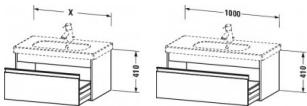

Duravit Ketho Waschtischunterbau wandhängend Graphit Matt 1000x455x410 mm - KT666804949 von Duravit für #price# bei neuesbad.de kaufen.
☐ Kauf auf Rechnung ☐ Individuelle Beratung ☐ Mehrfach ausgezeichnete Shop ☐ jetzt kaufen

Duravit Ketho Waschtischunterbau wandhängend, Graphit Matt, Rechteckig, Anzahl Auszüge: 1 – KT666804949

Details:

- 100 % Qualität: In sorgfältiger Handarbeit und mit modernster Technik komplett in Deutschland gefertigt, für höchste Qualitätsansprüche
- Ein Auszug als Vollauszug mit hoher Tragfähigkeit, bietet viel praktischen Stauraum
- Ein Griff
- Komfortabler Selbsteinzug mit Dämpfung sorgt für ein sanftes Schließen der Schubladen
- Komplett vormontiert und eingestellt
- Mit durchgehender Griffleiste zum einfachen Öffnen und Schließen
- Unempfindlich gegen Feuchtigkeit: Keine offenen Kanten zum Schutz vor Wasser und hoher Luftfeuchtigkeit

weitere Details:

- Duravit Ketho Waschtischunterbau wandhängend
- Anzahl Auszüge: 1
- Graphit Matt
- Dekor
- Griffleiste Silber
- Selbsteinzug mit Dämpfung
- Inneneinteilung Optional
- Notwendige Artikel: Waschtisch D-Code # 034210

Artikeleigenschaften

Typ:	Waschtischunterschrank
Farbe:	graphit
Breite:	1000
Tiefe:	455
Höhe:	410