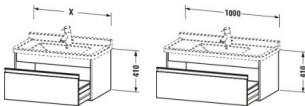

Duravit Ketho Waschtischunterbau wandhängend Basalt Matt 1000x455x410 mm - KT666504343

465,87 € *

* Preise inkl. gesetzlicher MwSt. zzgl. Versandkosten

Marke: Duravit
Bestell-Nr.: DUKT666504343

Duravit Ketho Waschtischunterbau wandhängend Basalt Matt 1000x455x410 mm - KT666504343 von Duravit für #price# bei neuesbad.de kaufen. Kauf auf Rechnung Individuelle Beratung Mehrfach ausgezeichnete Shop jetzt kaufen

Duravit Ketho Waschtischunterbau wandhängend, Basalt Matt, Rechteckig, Anzahl Auszüge: 1 – KT666504343

Details:

- 100 % Qualität: In sorgfältiger Handarbeit und mit modernster Technik komplett in Deutschland gefertigt, für höchste Qualitätsansprüche
- Ein Auszug als Vollauszug mit hoher Tragfähigkeit, bietet viel praktischen Stauraum
- Ein Griff
- Komfortabler Selbsteinzug mit Dämpfung sorgt für ein sanftes Schließen der Schubladen
- Komplett vormontiert und eingestellt
- Mit durchgehender Griffleiste zum einfachen Öffnen und Schließen
- Unempfindlich gegen Feuchtigkeit: Keine offenen Kanten zum Schutz vor Wasser und hoher Luftfeuchtigkeit

weitere Details:

- Duravit Ketho Waschtischunterbau wandhängend
- Anzahl Auszüge: 1
- Basalt Matt
- Dekor
- Griffleiste Silber
- Selbsteinzug mit Dämpfung
- Inneneinteilung Optional
- Notwendige Artikel: Waschtisch Starck 3 # 030410

Artikeleigenschaften

Typ:	Waschtischunterschrank
Breite:	1000
Tiefe:	455
Farbe:	basalt matt
Höhe:	410