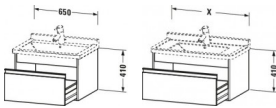

Duravit Ketho Waschtischunterbau wandhängend Weiß Hochglanz 650x455x410 mm - KT666302222 von Duravit für #price# bei neuesbad.de kaufen. ☐ Kauf auf Rechnung ☐ Individuelle Beratung ☐ Mehrfach ausgezeichnete Shop ☐ jetzt kaufen

Duravit Ketho Waschtischunterbau wandhängend, Weiß Hochglanz, Rechteckig, Anzahl Auszüge: 1 – KT666302222

Details:

- 100 % Qualität: In sorgfältiger Handarbeit und mit modernster Technik komplett in Deutschland gefertigt, für höchste Qualitätsansprüche
- Ein Auszug als Vollauszug mit hoher Tragfähigkeit, bietet viel praktischen Stauraum
- Ein Griff
- Komfortabler Selbsteinzug mit Dämpfung sorgt für ein sanftes Schließen der Schublade
- Komplett vormontiert und eingestellt
- Mit durchgehender Griffleiste zum einfachen Öffnen und Schließen
- Unempfindlich gegen Feuchtigkeit: Keine offenen Kanten zum Schutz vor Wasser und hoher Luftfeuchtigkeit

weitere Details:

- Duravit Ketho Waschtischunterbau wandhängend
- Anzahl Auszüge: 1
- Weiß Hochglanz
- Dekor
- Griffleiste Silber
- Selbsteinzug mit Dämpfung
- Inneneinteilung Optional
- Notwendige Artikel: Waschtisch Starck 3 # 030470

Artikeleigenschaften

Farbe:	weiss hochglanz
Typ:	Waschtischunterschrank
Breite:	650
Tiefe:	455
Höhe:	410