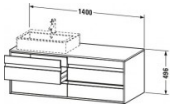

Duravit Ketho Konsolenwaschtischunterbau wandhängend Weiß Hochglanz 1400x550x496 mm - KT6657R2222 von Duravit für #price# bei neuesbad.de kaufen. ☐ Kauf auf Rechnung ☐ Individuelle Beratung ☐ Mehrfach ausgezeichnete Shop ☐ jetzt kaufen

Duravit Ketho Konsolenwaschtischunterbau wandhängend, Weiß Hochglanz, Rechteckig, Anzahl Ausschnitte: 1 – KT6657R2222

Details:

- 100 % Qualität: In sorgfältiger Handarbeit und mit modernster Technik komplett in Deutschland gefertigt, für höchste Qualitätsansprüche
- 4 Griffe
- 4 Schubkästen als Vollauszug mit hoher Tragfähigkeit, bieten viel praktischen Stauraum
- Komfortabler Selbsteinzug mit Dämpfung sorgt für ein sanftes Schließen der Schubladen
- Komplett vormontiert und eingestellt
- Mit durchgehender Griffleiste zum einfachen Öffnen und Schließen
- Unempfindlich gegen Feuchtigkeit: Keine offenen Kanten zum Schutz vor Wasser und hoher Luftfeuchtigkeit

weitere Details:

- Duravit Ketho Konsolenwaschtischunterbau wandhängend
- Weiß Hochglanz
- Dekor
- Anzahl Schubkästen: 4
- Inkl. Konsolenplatte: Ja
- Hahnlochbohrungen möglich
- Griffleiste Silber
- Siphonausschnitt: Ja
- Schürze: Ja
- Selbsteinzug mit Dämpfung

Artikeleigenschaften

Farbe:	weiss hochglanz
Typ:	Waschtischunterschrank
Breite:	1400
Höhe:	496