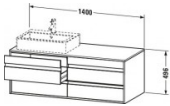

Duravit Ketho Konsolenwaschtischunterbau wandhängend Weiß Hochglanz 1400x550x496 mm - KT6657L2222 von Duravit für #price# bei neuesbad.de kaufen. ☐ Kauf auf Rechnung ☐ Individuelle Beratung ☐ Mehrfach ausgezeichnete Shop ☐ jetzt kaufen

Duravit Ketho Konsolenwaschtischunterbau wandhängend, Weiß Hochglanz, Rechteckig, Anzahl Ausschnitte: 1 – KT6657L2222

Details:

- 100 % Qualität: In sorgfältiger Handarbeit und mit modernster Technik komplett in Deutschland gefertigt, für höchste Qualitätsansprüche
- 4 Griffe
- 4 Schubkästen als Vollauszug mit hoher Tragfähigkeit, bieten viel praktischen Stauraum
- Komfortabler Selbsteinzug mit Dämpfung sorgt für ein sanftes Schließen der Schubladen
- Komplett vormontiert und eingestellt
- Mit durchgehender Griffleiste zum einfachen Öffnen und Schließen
- Unempfindlich gegen Feuchtigkeit: Keine offenen Kanten zum Schutz vor Wasser und hoher Luftfeuchtigkeit

weitere Details:

- Duravit Ketho Konsolenwaschtischunterbau wandhängend
- Weiß Hochglanz
- Dekor
- Anzahl Schubkästen: 4
- Inkl. Konsolenplatte: Ja
- Hahnlochbohrungen möglich
- Griffleiste Silber
- Siphonausschnitt: Ja
- Schürze: Ja
- Selbsteinzug mit Dämpfung

Artikeleigenschaften

Farbe: weiss hochglanz
Typ: Waschtischunterschrank
Breite: 1400
Höhe: 496