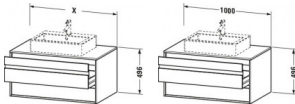

Duravit Ketho Konsolenwaschtischunterbau wandhängend Basalt Matt 1000x550x496 mm - KT665504343 von Duravit für #price# bei neuesbad.de kaufen.  Kauf auf Rechnung  Individuelle Beratung  Mehrfach ausgezeichnete Shop  jetzt kaufen