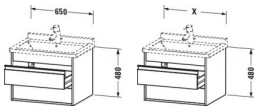

Duravit Ketho Waschtischunterbau wandhängend Weiß Matt 650x455x480 mm - KT664301818 von Duravit für #price# bei neuesbad.de kaufen. ☐ Kauf auf Rechnung ☐ Individuelle Beratung ☐ Mehrfach ausgezeichnete Shop ☐ jetzt kaufen

Duravit Ketho Waschtischunterbau wandhängend, Weiß Matt, Rechteckig – KT664301818

Details:

- 100 % Qualität: In sorgfältiger Handarbeit und mit modernster Technik komplett in Deutschland gefertigt, für höchste Qualitätsansprüche
- 2 Griffe
- 2 Schubkästen als Vollauszug mit hoher Tragfähigkeit, bieten viel praktischen Stauraum
- Komfortabler Selbsteinzug mit Dämpfung sorgt für ein sanftes Schließen der Schubladen
- Komplett vormontiert und eingestellt
- Mit durchgehender Griffleiste zum einfachen Öffnen und Schließen
- Unempfindlich gegen Feuchtigkeit: Keine offenen Kanten zum Schutz vor Wasser und hoher Luftfeuchtigkeit

weitere Details:

- Duravit Ketho Waschtischunterbau wandhängend
- Weiß Matt
- Dekor
- Anzahl Schubkästen: 2
- Griffleiste Silber
- Siphonausschnitt: Ja
- Schürze: Ja
- Selbsteinzug mit Dämpfung
- Inneneinteilung Optional
- Notwendige Artikel: Waschtisch Starck 3 # 030470

Artikeleigenschaften

Farbe:	weiss matt
Typ:	Waschtischunterschrank
Breite:	650
Höhe:	480
Tiefe:	455