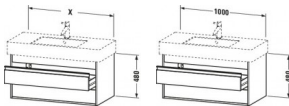

## Duravit Ketho Waschtischunterbau wandhängend Basalt Matt 1000x455x480 mm - KT664104343

**606,16 € \***

\* Preise inkl. gesetzlicher MwSt. zzgl. Versandkosten

Marke: Duravit

Bestell-Nr.: DUKT664104343

Duravit Ketho Waschtischunterbau wandhängend Basalt Matt 1000x455x480 mm - KT664104343 von Duravit für #price# bei neuesbad.de kaufen.  Kauf auf Rechnung  Individuelle Beratung  Mehrfach ausgezeichnete Shop  jetzt kaufen

#### Artikeleigenschaften

Typ:	Waschtischunterschrank
Breite:	1000
Höhe:	480
Tiefe:	455
Farbe:	basalt matt