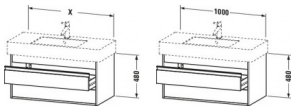

Duravit Ketho Waschtischunterbau wandhängend Weiß Hochglanz 1000x455x480 mm - KT664102222 von Duravit für #price# bei neuesbad.de kaufen. ☐ Kauf auf Rechnung ☐ Individuelle Beratung ☐ Mehrfach ausgezeichnete Shop ☐ jetzt kaufen

Duravit Ketho Waschtischunterbau wandhängend, Weiß Hochglanz, Rechteckig – KT664102222

Details:

- 100 % Qualität: In sorgfältiger Handarbeit und mit modernster Technik komplett in Deutschland gefertigt, für höchste Qualitätsansprüche
- 2 Griffe
- 2 Schubkästen als Vollauszug mit hoher Tragfähigkeit, bieten viel praktischen Stauraum
- Komfortabler Selbsteinzug mit Dämpfung sorgt für ein sanftes Schließen der Schubladen
- Komplett vormontiert und eingestellt
- Mit durchgehender Griffleiste zum einfachen Öffnen und Schließen
- Unempfindlich gegen Feuchtigkeit: Keine offenen Kanten zum Schutz vor Wasser und hoher Luftfeuchtigkeit

weitere Details:

- Duravit Ketho Waschtischunterbau wandhängend
- Weiß Hochglanz
- Dekor
- Anzahl Schubkästen: 2
- Griffleiste Silber
- Siphonausschnitt: Ja
- Schürze: Ja
- Selbsteinzug mit Dämpfung
- Inneneinteilung Optional
- Notwendige Artikel: Waschtisch Vera # 032910

Artikeleigenschaften

Farbe: weiss hochglanz
Typ: Waschtischunterschrank
Breite: 1000
Höhe: 480