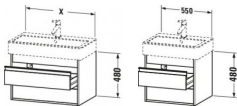

Duravit Ketho Waschtischunterbau wandhängend Nussbaum Matt 550x440x480 mm - KT663607979

598,98 € *

* Preise inkl. gesetzlicher MwSt. zzgl. Versandkosten

Marke: Duravit

Bestell-Nr.: DUKT663607979

Duravit Ketho Waschtischunterbau wandhängend Nussbaum Matt 550x440x480 mm - KT663607979 von Duravit für #price# bei neuesbad.de kaufen. Kauf auf Rechnung Individuelle Beratung Mehrfach ausgezeichnete Shop jetzt kaufen

Duravit Ketho Waschtischunterbau wandhängend, Nussbaum Matt, Rechteckig – KT663607979

Details:

- 100 % Qualität: In sorgfältiger Handarbeit und mit modernster Technik komplett in Deutschland gefertigt, für höchste Qualitätsansprüche
- 2 Griffe
- 2 Schubkästen als Vollauszug mit hoher Tragfähigkeit, bieten viel praktischen Stauraum
- Komfortabler Selbsteinzug mit Dämpfung sorgt für ein sanftes Schließen der Schubladen
- Komplett vormontiert und eingestellt
- Mit durchgehender Griffleiste zum einfachen Öffnen und Schließen
- Unempfindlich gegen Feuchtigkeit: Keine offenen Kanten zum Schutz vor Wasser und hoher Luftfeuchtigkeit

weitere Details:

- Duravit Ketho Waschtischunterbau wandhängend
- Nussbaum Matt
- Dekor
- Anzahl Schubkästen: 2
- Griffleiste Silber
- Siphonausschnitt: Ja
- Schürze: Ja
- Selbsteinzug mit Dämpfung
- Inneneinteilung Optional
- Notwendige Artikel: Waschtisch Vera # 045460

Artikeleigenschaften

Typ:	Waschtischunterschrank
Tiefe:	440
Breite:	550
Höhe:	480
Farbe:	nussbaum natur