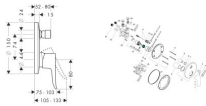

Hansgrohe Wannenmischer Unterputz Metris F-Set chrom mit Sicherungskombination, 31487000

302,29 € *

* Preise inkl. gesetzlicher MwSt. zzgl. Versandkosten

Marke: Hansgrohe
Bestell-Nr.: HG31487000

Hansgrohe Wannenmischer Unterputz Metris F-Set chrom mit Sicherungskombination, 31487000 von Hansgrohe für #price# bei neuesbad.de kaufen. ☐ Kauf auf Rechnung ☐ Individuelle Beratung ☐ Mehrfach ausgezeichnete Shop ☐ jetzt kaufen

hansgrohe Metris Einhebel-Wannenarmatur Unterputz mit integrierter Sicherungskombination nach EN1717 für iBox universal, 31487000

- Design für Anspruchsvolle: mit der Linie Metris ist eine hochwertige Badgestaltung ganz einfach
- Hochwertiger Einhebelmischer zur Steuerung von zwei Funktionen: z. B. Wanneneinlauf und Duschkopf
- Mit Rückflussverhinderer und Rohrbelüfter: verhindert das Eindringen von Brauchwasser in die Trinkwasserleitung bei Unterdruck (Sicherungskombination)
- Einfach zu bedienen: Über den eleganten Griff des Einhebelmischers werden Temperatur und Wassermenge leichtgängig eingestellt
- Schnelles Befüllen der Wanne: mit bis zu 26 l/min. kann der Badespaß sofort beginnen. Durchflussmenge für den Duschkopf max. 24,5 l/min. (je bei 3 bar)
- Vorteil Unterputz-Installation: Mehr Platz am Wannenrand. Grundset zur Installation benötigt (#01800180)
- Besonders sicher: Eine bei Montage einstellbare Temperaturbegrenzung schützt vor zu heißem Wasser
- Ein Griff genügt: Der Wechsel von Wanneneinlauf auf Duschkopf gelingt dank leichtgängigem Umsteller mit einem Handgriff
- Automatische Rückstellung: die Armatur schaltet nach dem Abdrehen des Wassers von Duschkopf auf Wanneneinlauf
- Besonders langlebig: ausgestattet mit hochwertigem, leichtgängigem Keramikmischsystem von hansgrohe
- Glänzender Auftritt: Die brillante Chromoberfläche überzeugt mit dauerhaftem Glanz
- Lieferumfang: Einhebel-Wannenmischer, Funktionsblock, Befestigungsmaterial, Montageanleitung
- In allen Bestandteilen sind Premium-Materialien verbaut – für mehr Sicherheit und Nachhaltigkeit im Haushalt
- hansgrohe seit 1901 – die Premium-Marke für zuverlässige Bad- und Küchenprodukte
- 5 Jahre freiwillige Herstellergarantie auf ein Produkt, das nach höchsten Qualitätsstandards gefertigt wurde

weitere Details:

Farbe: Chrom
Anschlussart: Grundkörper
Rückflussverhinderer: mit Rückflussverhinderer
Anzahl Griffe: Einhebel
Montageart: Wandmontage
Durchflussmenge bei 3 bar: 25 l/min
Gewicht netto in kg: 2,05
Höhe netto in mm: 194
Breite netto in mm: 150
Tiefe netto in mm: 65

Artikeleigenschaften

Farbe: chrom
Typ: Wannenarmatur Unterputz