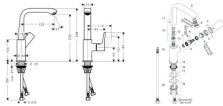

Hansgrohe Waschtischmischer 230 Metris Schwenkauslauf chrom push-open, 31187000 von Hansgrohe für #price# bei neuesbad.de kaufen. ☐ Kauf auf Rechnung ☐ Individuelle Beratung ☐ Mehrfach ausgezeichnete Shop ☐ jetzt kaufen

hansgrohe Metris Einhebel-Waschtischarmatur 230 mit Push-Open Ablaufgarnitur, 31187000

- Waschtischarmatur in komfortabler Höhe – für Bewegungsfreiheit am Waschtisch (ComfortZone 230)
- Bedienfreundlicher Griff für leichtes und präzises Einstellen von Temperatur und Wassermenge
- Umweltfreundlich und kostengünstig im Verbrauch – dank automatischer Durchflussbegrenzung von 5 l/min (EcoSmart)
- Leicht zu reinigen: Kalk lässt sich mühelos durch Abwischen über den Silikoneinsatz am Auslauf entfernen (QuickClean)
- Schwenkbarer Auslauf – für größere Beweglichkeit am Waschplatz, z.B. beim Auswaschen von Kleidung, Befüllen von Gefäßen oder Putzen des Waschbeckens
- Unkomplizierter Einbau, vorhandene Anschlüsse können genutzt werden
- Innovative Push-Open-Ablaufgarnitur öffnet und schließt den Abfluss durch bloßen Fingerdruck
- Besonders sicher: Eine bei Montage einstellbare Temperaturbegrenzung schützt vor zu heißem Wasser
- Glänzender Auftritt: Die brillante, leicht zu reinigende Chromoberfläche überzeugt mit dauerhaftem Glanz
- In allen Bestandteilen sind Premium-Materialien verbaut – für mehr Sicherheit und Nachhaltigkeit im Haushalt
- 5 Jahre freiwillige Herstellergarantie auf ein Produkt, das nach höchsten Qualitätsstandards gefertigt wurde
- hansgrohe seit 1901 – die Premium-Marke für zuverlässige Bad- und Küchenprodukte
- Abmessungen(BxTxH) 107x195x255mm

weitere Details:

Farbe: Chrom
Besteht aus: Einhebel-Waschtischmischer, Ablaufgarnitur
Ausladung: 155 mm
Anschlussart: G 3/8 Anschlussschläuche
Ablaufgarnitur: mit Push-Open-Ablaufventil
Anzahl Griffe: Einhebel
Für Durchlauferhitzer geeignet: Ja
Für Kaltwasseranschluss: nein
Form: eckig
Anzahl Hahnlöcher: für 1 Hahnloch
Montageart: Standmontage
Durchflussmenge bei 3 bar: 5 l/min
Gewicht netto in kg: 2,34
Höhe netto in mm: 255
Breite netto in mm: 107
Tiefe netto in mm: 195

Artikeleigenschaften