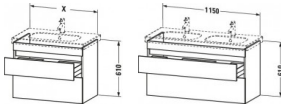

Duravit DuraStyle Waschtischunterbau wandhängend Nussbaum Matt 1150x453x610 mm - DS648607979 von Duravit für #price# bei neuesbad.de kaufen. ☐ Kauf auf Rechnung ☐ Individuelle Beratung ☐ Mehrfach ausgezeichnete Shop ☐ jetzt kaufen

Duravit DuraStyle Waschtischunterbau wandhängend, Nussbaum Matt, Rechteckig – DS648607979

Details:

- 100 % Qualität: In sorgfältiger Handarbeit und mit modernster Technik komplett in Deutschland gefertigt, für höchste Qualitätsansprüche
- 2 Schubkästen als Vollauszug mit hoher Tragfähigkeit, bieten viel praktischen Stauraum
- Komfortabler Selbsteinzug mit Dämpfung sorgt für ein sanftes Schließen der Schubladen
- Komplett vormontiert und eingestellt
- Ohne Griff für eine glatte Front
- Unempfindlich gegen Feuchtigkeit: Keine offenen Kanten zum Schutz vor Wasser und hoher Luftfeuchtigkeit

weitere Details:

- Duravit DuraStyle Waschtischunterbau wandhängend
- Nussbaum Matt
- Dekor
- Anzahl Schubkästen: 2
- Grifflos
- Siphonausschnitt: Ja
- Schürze: Ja
- Selbsteinzug mit Dämpfung
- Inneneinteilung Optional
- Notwendige Artikel: Doppelwaschtisch D-Code # 034812

Artikeleigenschaften

Typ:	Waschtischunterschrank
Höhe:	610
Breite:	1150
Tiefe:	453
Farbe:	nussbaum natur