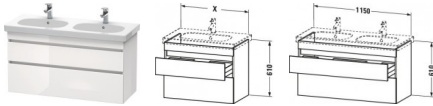

## Duravit DuraStyle Waschtischunterbau wandhängend Nussbaum & Basalt Matt 1150x453x610 mm - DS64860794

**591,71 € \***

\* Preise inkl. gesetzlicher MwSt. zzgl. Versandkosten

Marke: Duravit  
Bestell-Nr.: DUDS648607943

Duravit DuraStyle Waschtischunterbau wandhängend Nussbaum & Basalt Matt 1150x453x610 mm - DS64860794 von Duravit für #price# bei neuesbad.de kaufen.  Kauf auf Rechnung  Individuelle Beratung  Mehrfach ausgezeichnete Shop  jetzt kaufen

### Duravit DuraStyle Waschtischunterbau wandhängend, Nussbaum Matt, Basalt Matt, Rechteckig – DS648607943

#### weitere Details:

- Duravit DuraStyle Waschtischunterbau wandhängend
- Front: Nussbaum Matt
- Dekor
- Korpus: Basalt Matt
- Dekor
- Anzahl Schubkästen: 2
- Grifflos
- Siphonausschnitt: Ja
- Schürze: Ja
- Selbsteinzug mit Dämpfung
- Inneneinteilung Optional
- Notwendige Artikel: Doppelwaschtisch D-Code # 034812