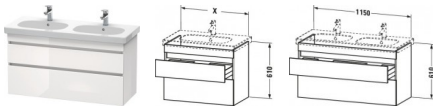

## Duravit DuraStyle Waschtischunterbau wandhängend Basalt & Weiß Matt 1150x453x610 mm - DS648604318

**591,71 € \***

\* Preise inkl. gesetzlicher MwSt. zzgl. Versandkosten

Marke: Duravit  
Bestell-Nr.: DUDS648604318

Duravit DuraStyle Waschtischunterbau wandhängend Basalt & Weiß Matt 1150x453x610 mm - DS648604318 von Duravit für #price# bei neuesbad.de kaufen.  Kauf auf Rechnung  Individuelle Beratung  Mehrfach ausgezeichnete Shop  jetzt kaufen

### Duravit DuraStyle Waschtischunterbau wandhängend, Basalt Matt, Weiß Matt, Rechteckig – DS648604318

#### weitere Details:

- Duravit DuraStyle Waschtischunterbau wandhängend
- Front: Basalt Matt
- Dekor
- Korpus: Weiß Matt
- Dekor
- Anzahl Schubkästen: 2
- Grifflos
- Siphonausschnitt: Ja
- Schürze: Ja
- Selbsteinzug mit Dämpfung
- Inneneinteilung Optional
- Notwendige Artikel: Doppelwaschtisch D-Code # 034812