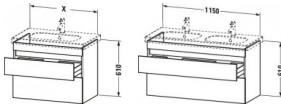

Duravit DuraStyle Waschtischunterbau wandhängend Weiß Matt 1150x453x610 mm - DS648601818

591,71 € *

* Preise inkl. gesetzlicher MwSt. zzgl. Versandkosten

Marke: Duravit
Bestell-Nr.: DUDS648601818

Duravit DuraStyle Waschtischunterbau wandhängend Weiß Matt 1150x453x610 mm - DS648601818 von Duravit für #price# bei neuesbad.de kaufen. Kauf auf Rechnung Individuelle Beratung Mehrfach ausgezeichnete Shop jetzt kaufen

Duravit DuraStyle Waschtischunterbau wandhängend, Weiß Matt, Rechteckig – DS648601818

Details:

- 100 % Qualität: In sorgfältiger Handarbeit und mit modernster Technik komplett in Deutschland gefertigt, für höchste Qualitätsansprüche
- 2 Schubkästen als Vollauszug mit hoher Tragfähigkeit, bieten viel praktischen Stauraum
- Komfortabler Selbsteinzug mit Dämpfung sorgt für ein sanftes Schließen der Schubladen
- Komplett vormontiert und eingestellt
- Ohne Griff für eine glatte Front
- Unempfindlich gegen Feuchtigkeit: Keine offenen Kanten zum Schutz vor Wasser und hoher Luftfeuchtigkeit

weitere Details:

- Duravit DuraStyle Waschtischunterbau wandhängend
- Weiß Matt
- Dekor
- Anzahl Schubkästen: 2
- Grifflos
- Siphonausschnitt: Ja
- Schürze: Ja
- Selbsteinzug mit Dämpfung
- Inneneinteilung Optional
- Notwendige Artikel: Doppelwaschtisch D-Code # 034812

Artikeleigenschaften

Farbe:	weiss matt
Typ:	Waschtischunterschrank
Höhe:	610
Breite:	1150
Tiefe:	453