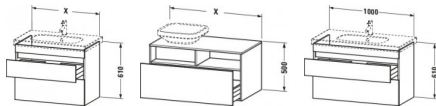

Duravit DuraStyle Waschtischunterbau wandhängend Nussbaum Matt 1000x453x610 mm - DS648507979 von Duravit für #price# bei neuesbad.de kaufen.  Kauf auf Rechnung  Individuelle Beratung  Mehrfach ausgezeichnete Shop  jetzt kaufen

### Duravit DuraStyle Waschtischunterbau wandhängend, Nussbaum Matt, Rechteckig – DS648507979

Elegante Zurückhaltung trifft Style und Stauraum: mit diesem Mix überzeugt der wandhängende DuraStyle Waschtischunterschrank by Matteo Thun & Partners, dessen leicht wirkende Front von zwei raffinierten horizontalen Griffaussparungen durchbrochen wird. Der schlichte Kubus verfügt über zwei tragfähige Vollauszüge (bis 30 kg) mit gedämpftem Selbsteinzug, die sanft und leise schließen. In Verbindung mit dem dazu passenden Duravit Möbelwaschtisch entsteht ein stilvoller Waschplatz mit viel Raum für individuelle Gestaltung, sowie reichlich Platz für alle wichtigen Badutensilien. Die geräumigen Schubkästen können optional mit einer attraktiven Inneneinteilung ausgestattet werden, die ohne zusätzlichen Montageaufwand einlegbar ist und den verfügbaren Stauraum optimal strukturiert. Dank einer breiten Auswahl an hochwertigen Holz-, Lack- und Dekoroberflächen lassen sich exklusive Farb- und Stilszenarien realisieren. Besonders charakteristisch sind die attraktiven Bi-Color-Ausführungen, deren Korpusfarbe mit unterschiedlichen Frontoberflächen kombiniert werden kann.