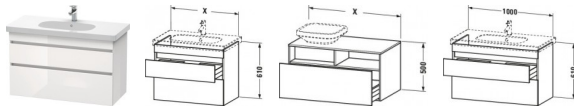

Duravit DuraStyle Waschtischunterbau wandhängend Graphit & Weiß Matt 1000x453x610 mm - DS648504918

557,93 € *

* Preise inkl. gesetzlicher MwSt. zzgl. Versandkosten

Marke: Duravit
Bestell-Nr.: DUDS648504918

Duravit DuraStyle Waschtischunterbau wandhängend Graphit & Weiß Matt 1000x453x610 mm - DS648504918 von Duravit für #price# bei neuesbad.de kaufen. Kauf auf Rechnung Individuelle Beratung Mehrfach ausgezeichnete Shop jetzt kaufen

Duravit DuraStyle Waschtischunterbau wandhängend, Graphit Matt, Weiß Matt, Rechteckig – DS648504918

Elegante Zurückhaltung trifft Style und Stauraum: mit diesem Mix überzeugt der wandhängende DuraStyle Waschtischunterschrank by Matteo Thun & Partners, dessen leicht wirkende Front von zwei raffinierten horizontalen Griffaussparungen durchbrochen wird. Der schlichte Kubus verfügt über zwei tragfähige Vollauszüge (bis 30 kg) mit gedämpftem Selbsteinzug, die sanft und leise schließen. In Verbindung mit dem dazu passenden Duravit Möbelwaschtisch entsteht ein stilvoller Waschplatz mit viel Raum für individuelle Gestaltung, sowie reichlich Platz für alle wichtigen Badutensilien. Die geräumigen Schubkästen können optional mit einer attraktiven Inneneinteilung ausgestattet werden, die ohne zusätzlichen Montageaufwand einlegbar ist und den verfügbaren Stauraum optimal strukturiert. Dank einer breiten Auswahl an hochwertigen Holz-, Lack- und Dekoroberflächen lassen sich exklusive Farb- und Stilszenarien realisieren. Besonders charakteristisch sind die attraktiven Bi-Color-Ausführungen, deren Korpusfarbe mit unterschiedlichen Frontoberflächen kombiniert werden kann.

weitere Details:

- Duravit DuraStyle Waschtischunterbau wandhängend
- Front: Graphit Matt
- Dekor
- Korpus: Weiß Matt
- Dekor
- Anzahl Schubkästen: 2
- Grifflos
- Siphonausschnitt: Ja
- Schürze: Ja
- Selbsteinzug mit Dämpfung
- Inneneinteilung Optional