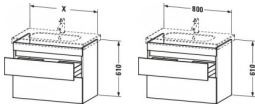

Duravit DuraStyle Waschtischunterbau wandhängend Weiß Hochglanz 800x453x610 mm - DS648402222 von Duravit für #price# bei neuesbad.de kaufen. ☐ Kauf auf Rechnung ☐ Individuelle Beratung ☐ Mehrfach ausgezeichnete Shop ☐ jetzt kaufen

Duravit DuraStyle Waschtischunterbau wandhängend, Weiß Hochglanz, Rechteckig – DS648402222

Elegante Zurückhaltung trifft Style und Stauraum: mit diesem Mix überzeugt der wandhängende DuraStyle Waschtischunterschrank by Matteo Thun & Partners, dessen leicht wirkende Front von zwei raffinierten horizontalen Griffaussparungen durchbrochen wird. Der schlichte Kubus verfügt über zwei tragfähige Vollauszüge (bis 30 kg) mit gedämpftem Selbsteinzug, die sanft und leise schließen. In Verbindung mit dem dazu passenden Duravit Möbelwaschtisch entsteht ein stilvoller Waschplatz mit viel Raum für individuelle Gestaltung, sowie reichlich Platz für alle wichtigen Badutensilien. Die geräumigen Schubkästen können optional mit einer attraktiven Inneneinteilung ausgestattet werden, die ohne zusätzlichen Montageaufwand einlegbar ist und den verfügbaren Stauraum optimal strukturiert. Dank einer breiten Auswahl an hochwertigen Holz-, Lack- und Dekoroberflächen lassen sich exklusive Farb- und Stilszenarien realisieren. Besonders charakteristisch sind die attraktiven Bi-Color-Ausführungen, deren Korpusfarbe mit unterschiedlichen Frontoberflächen kombiniert werden kann.

Details:

- 100 % Qualität: In sorgfältiger Handarbeit und mit modernster Technik komplett in Deutschland gefertigt, für höchste Qualitätsansprüche
- 2 Schubkästen als Vollauszug mit hoher Tragfähigkeit, bieten viel praktischen Stauraum
- Komfortabler Selbsteinzug mit Dämpfung sorgt für ein sanftes Schließen der Schubladen
- Komplett vormontiert und eingestellt
- Ohne Griff für eine glatte Front
- Unempfindlich gegen Feuchtigkeit: Keine offenen Kanten zum Schutz vor Wasser und hoher Luftfeuchtigkeit

weitere Details:

- Duravit DuraStyle Waschtischunterbau wandhängend
- Weiß Hochglanz
- Dekor
- Anzahl Schubkästen: 2
- Grifflos
- Siphonausschnitt: Ja
- Schürze: Ja
- Selbsteinzug mit Dämpfung
- Inneneinteilung Optional
- Notwendige Artikel: Waschtisch D-Code # 034285