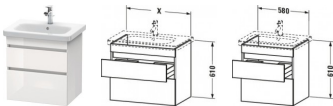

Duravit DuraStyle Waschtischunterbau wandhängend Nussbaum & Weiß Matt 580x448x610 mm - DS648007918 von Duravit für #price# bei neuesbad.de kaufen.  Kauf auf Rechnung  Individuelle Beratung  Mehrfach ausgezeichnete Shop  jetzt kaufen

### Duravit DuraStyle Waschtischunterbau wandhängend, Nussbaum Matt, Weiß Matt, Rechteckig – DS648007918

Elegante Zurückhaltung trifft Style und Stauraum: mit diesem Mix überzeugt der wandhängende DuraStyle Waschtischunterschrank by Matteo Thun & Partners, dessen leicht wirkende Front von zwei raffinierten horizontalen Griffaussparungen durchbrochen wird. Der schlichte Kubus verfügt über zwei tragfähige Vollauszüge (bis 30 kg) mit gedämpftem Selbsteinzug, die sanft und leise schließen. In Verbindung mit dem dazu passenden Duravit Möbelwaschtisch entsteht ein stilvoller Waschplatz mit viel Raum für individuelle Gestaltung, sowie reichlich Platz für alle wichtigen Badutensilien. Die geräumigen Schubkästen können optional mit einer attraktiven Inneneinteilung ausgestattet werden, die ohne zusätzlichen Montageaufwand einlegbar ist und den verfügbaren Stauraum optimal strukturiert. Dank einer breiten Auswahl an hochwertigen Holz-, Lack- und Dekoroberflächen lassen sich exklusive Farb- und Stilszenarien realisieren. Besonders charakteristisch sind die attraktiven Bi-Color-Ausführungen, deren Korpusfarbe mit unterschiedlichen Frontoberflächen kombiniert werden kann.

#### weitere Details:

- Duravit DuraStyle Waschtischunterbau wandhängend
- Front: Nussbaum Matt
- Dekor
- Korpus: Weiß Matt
- Dekor
- Anzahl Schubkästen: 2
- Grifflos
- Siphonausschnitt: Ja
- Schürze: Ja
- Selbsteinzug mit Dämpfung
- Inneneinteilung Optional