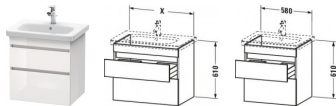

Duravit DuraStyle Waschtischunterbau wandhängend Weiß & Basalt Matt 580x448x610 mm - DS648001843

518,35 € *

* Preise inkl. gesetzlicher MwSt. zzgl. Versandkosten

Marke: Duravit
Bestell-Nr.: DUDS648001843

Duravit DuraStyle Waschtischunterbau wandhängend Weiß & Basalt Matt 580x448x610 mm - DS648001843 von Duravit für #price# bei neuesbad.de kaufen. Kauf auf Rechnung Individuelle Beratung Mehrfach ausgezeichnete Shop jetzt kaufen

Duravit DuraStyle Waschtischunterbau wandhängend, Weiß Matt, Basalt Matt, Rechteckig – DS648001843

Elegante Zurückhaltung trifft Style und Stauraum: mit diesem Mix überzeugt der wandhängende DuraStyle Waschtischunterschrank by Matteo Thun & Partners, dessen leicht wirkende Front von zwei raffinierten horizontalen Griffaussparungen durchbrochen wird. Der schlichte Kubus verfügt über zwei tragfähige Vollauszüge (bis 30 kg) mit gedämpftem Selbsteinzug, die sanft und leise schließen. In Verbindung mit dem dazu passenden Duravit Möbelwaschtisch entsteht ein stilvoller Waschplatz mit viel Raum für individuelle Gestaltung, sowie reichlich Platz für alle wichtigen Badutensilien. Die geräumigen Schubkästen können optional mit einer attraktiven Inneneinteilung ausgestattet werden, die ohne zusätzlichen Montageaufwand einlegbar ist und den verfügbaren Stauraum optimal strukturiert. Dank einer breiten Auswahl an hochwertigen Holz-, Lack- und Dekoroberflächen lassen sich exklusive Farb- und Stilszenarien realisieren. Besonders charakteristisch sind die attraktiven Bi-Color-Ausführungen, deren Korpusfarbe mit unterschiedlichen Frontoberflächen kombiniert werden kann.

weitere Details:

- Duravit DuraStyle Waschtischunterbau wandhängend
- Front: Weiß Matt
- Dekor
- Korpus: Basalt Matt
- Dekor
- Anzahl Schubkästen: 2
- Grifflos
- Siphonausschnitt: Ja
- Schürze: Ja
- Selbsteinzug mit Dämpfung
- Inneneinteilung Optional