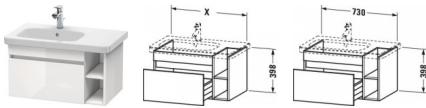

Duravit DuraStyle Waschtischunterbau wandhängend Weiß Hochglanz & Matt 730x448x398 mm - DS639402218 von Duravit für #price# bei neuesbad.de kaufen. Kauf auf Rechnung Individuelle Beratung Mehrfach ausgezeichnete Shop jetzt kaufen

Duravit DuraStyle Waschtischunterbau wandhängend, Weiß Hochglanz , Weiß Matt, Rechteckig, Anzahl Auszüge: 1 – DS639402218

Details:

- 100 % Qualität: In sorgfältiger Handarbeit und mit modernster Technik komplett in Deutschland gefertigt, für höchste Qualitätsansprüche
- 2 offene Fächer für zusätzlichen Stauraum
- Ein Auszug als Vollauszug mit hoher Tragfähigkeit, bietet viel praktischen Stauraum
- Komfortabler Selbsteinzug mit Dämpfung sorgt für ein sanftes Schließen der Schublade
- Komplett vormontiert und eingestellt
- Ohne Griff für eine glatte Front
- Unempfindlich gegen Feuchtigkeit: Keine offenen Kanten zum Schutz vor Wasser und hoher Luftfeuchtigkeit

weitere Details:

- Duravit DuraStyle Waschtischunterbau wandhängend
- Anzahl Auszüge: 1
- Front: Weiß Hochglanz
- Dekor
- Korpus: Weiß Matt
- Dekor
- Anzahl offener Fächer: 2
- Grifflos
- Selbsteinzug mit Dämpfung
- Inneneinteilung Optional
- Notwendige Artikel: Waschtisch DuraStyle # 232580

Artikeleigenschaften

Farbe: weiss matt
Typ: Waschtischunterschrank

Breite:	730
Tiefe:	448
Höhe:	398