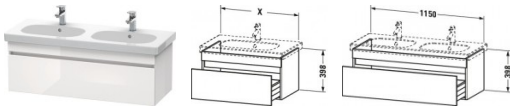

Duravit DuraStyle Waschtischunterbau wandhängend Graphit & Basalt Matt 1150x453x398 mm - DS638604943 von Duravit für #price# bei neuesbad.de kaufen. Kauf auf Rechnung Individuelle Beratung Mehrfach ausgezeichnete Shop jetzt kaufen

Duravit DuraStyle Waschtischunterbau wandhängend, Graphit Matt, Basalt Matt, Rechteckig, Anzahl Auszüge: 1 – DS638604943

Details:

- 100 % Qualität: In sorgfältiger Handarbeit und mit modernster Technik komplett in Deutschland gefertigt, für höchste Qualitätsansprüche
- Ein Auszug als Vollauszug mit hoher Tragfähigkeit, bietet viel praktischen Stauraum
- Komfortabler Selbsteinzug mit Dämpfung sorgt für ein sanftes Schließen der Schubladen
- Komplett vormontiert und eingestellt
- Ohne Griff für eine glatte Front
- Unempfindlich gegen Feuchtigkeit: Keine offenen Kanten zum Schutz vor Wasser und hoher Luftfeuchtigkeit

weitere Details:

- Duravit DuraStyle Waschtischunterbau wandhängend
- Anzahl Auszüge: 1
- Front: Graphit Matt
- Dekor
- Korpus: Basalt Matt
- Dekor
- Grifflos
- Selbsteinzug mit Dämpfung
- Inneneinteilung Optional
- Notwendige Artikel: Doppelwaschtisch D-Code # 034812

Artikeleigenschaften

Typ:	Waschtischunterschrank
Farbe:	graphit
Breite:	1150
Höhe:	398