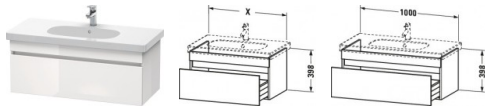

## Duravit DuraStyle Waschtischunterbau wandhängend Weiß Hochglanz & Matt 1000x453x398 mm - DS638502218

**494,70 € \***

\* Preise inkl. gesetzlicher MwSt. zzgl. Versandkosten

Marke: Duravit

Bestell-Nr.: DUDS638502218

Duravit DuraStyle Waschtischunterbau wandhängend Weiß Hochglanz & Matt 1000x453x398 mm - DS638502218 von Duravit für #price# bei [neuesbad.de](http://neuesbad.de) kaufen.  Kauf auf Rechnung  Individuelle Beratung  Mehrfach ausgezeichnete Shop  jetzt kaufen

## Duravit DuraStyle Waschtischunterbau wandhängend, Weiß Hochglanz , Weiß Matt, Rechteckig, Anzahl Auszüge: 1 – DS638502218

Schlichte Eleganz und luftiges Design gepaart mit jeder Menge Stauraum – so präsentiert sich der wandhängende DuraStyle Waschtischunterbau by Matteo Thun & Partners. Die raffinierte, asymmetrische Aufteilung der grifflosen Front verleiht dem Möbel edle Leichtigkeit und verschmilzt mit dem dazu passenden Duravit Möbelwaschtisch zu einer stilvollen Einheit. Dank einer dezenten, horizontalen Griffaussparung öffnet sich der geräumige Vollauszug spielend leicht und schließt mittels gedämpften Selbsteinzugs extra sanft und leise. Aufgrund der hohen Tragfähigkeit der Schublade (bis 30 kg) finden alle wichtigen Badutensilien ihren Platz und sind stets griffbereit. Eine breite Auswahl hochwertiger Holz-, Lack- und Dekoroberflächen ermöglicht vielfältige individuelle Gestaltungsszenarien. Als besonders charakteristische Varianten sind exklusive Bi-Color-Ausführungen erhältlich, deren Korpusfarbe mit unterschiedlichen Frontoberflächen kombiniert werden kann. Optional steht eine attraktive Inneneinteilung zur Verfügung, die ohne zusätzlichen Montageaufwand einlegbar ist und den verfügbaren Stauraum optimal strukturiert.

### weitere Details:

- Duravit DuraStyle Waschtischunterbau wandhängend
- Anzahl Auszüge: 1
- Front: Weiß Hochglanz
- Dekor
- Korpus: Weiß Matt
- Dekor
- Grifflos
- Selbsteinzug mit Dämpfung
- Inneneinteilung Optional