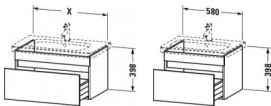

Duravit DuraStyle Waschtischunterbau wandhängend Weiß Matt 580x448x398 mm - DS638001818 von Duravit für #price# bei neuesbad.de kaufen.
☐ Kauf auf Rechnung ☐ Individuelle Beratung ☐ Mehrfach ausgezeichnete Shop ☐ jetzt kaufen

Duravit DuraStyle Waschtischunterbau wandhängend, Weiß Matt, Rechteckig, Anzahl Auszüge: 1 – DS638001818

Schlichte Eleganz und luftiges Design gepaart mit jeder Menge Stauraum – so präsentiert sich der wandhängende DuraStyle Waschtischunterbau by Matteo Thun & Partners. Die raffinierte, asymmetrische Aufteilung der grifflosen Front verleiht dem Möbel edle Leichtigkeit und verschmilzt mit dem dazu passenden Duravit Möbelwaschtisch zu einer stilvollen Einheit. Dank einer dezenten, horizontalen Griffaussparung öffnet sich der geräumige Vollauszug spielend leicht und schließt mittels gedämpften Selbsteinzugs extra sanft und leise. Aufgrund der hohen Tragfähigkeit der Schublade (bis 30 kg) finden alle wichtigen Badutensilien ihren Platz und sind stets griffbereit. Eine breite Auswahl hochwertiger Holz-, Lack- und Dekoroberflächen ermöglicht vielfältige individuelle Gestaltungsszenarien. Als besonders charakteristische Varianten sind exklusive Bi-Color-Ausführungen erhältlich, deren Korpusfarbe mit unterschiedlichen Frontoberflächen kombiniert werden kann. Optional steht eine attraktive Inneneinteilung zur Verfügung, die ohne zusätzlichen Montageaufwand einlegbar ist und den verfügbaren Stauraum optimal strukturiert.

Details:

- 100 % Qualität: In sorgfältiger Handarbeit und mit modernster Technik komplett in Deutschland gefertigt, für höchste Qualitätsansprüche
- Ein Auszug als Vollauszug mit hoher Tragfähigkeit, bietet viel praktischen Stauraum
- Komfortabler Selbsteinzug mit Dämpfung sorgt für ein sanftes Schließen der Schubladen
- Komplett vormontiert und eingestellt
- Ohne Griff für eine glatte Front
- Unempfindlich gegen Feuchtigkeit: Keine offenen Kanten zum Schutz vor Wasser und hoher Luftfeuchtigkeit

weitere Details:

- Duravit DuraStyle Waschtischunterbau wandhängend
- Anzahl Auszüge: 1
- Weiß Matt
- Dekor
- Grifflos
- Selbsteinzug mit Dämpfung
- Inneneinteilung Optional
- Notwendige Artikel: Waschtisch DuraStyle # 232065