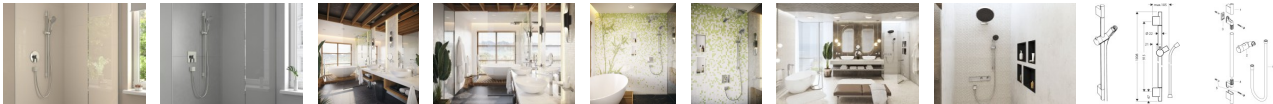

Hansgrohe Brausenstange Unica'S Puro 900mm

107,82 € *

* Preise inkl. gesetzlicher MwSt. zzgl. Versandkosten

Marke: Hansgrohe
Bestell-Nr.: HG28631000

Hansgrohe Brausenstange Unica'S Puro 900mm von Hansgrohe für #price# bei neuesbad.de kaufen. Kauf auf Rechnung Individuelle Beratung
 Mehrfach ausgezeichnete Shop jetzt kaufen

hansgrohe Unica Duschstange S Puro 90 cm mit Isiflex Duschschauch 160 cm, 28631000

- Elegant: mit ihrer hochwertigen, brillant glänzenden Chromoberfläche ist die Duschstange Unica 'S Puro ein Design-Highlight im Bad
- Komfort auf ganzer Länge: mit 1,60 m langem Duschschauch für große Bewegungsfreiheit
- Einfach einhändig zu bedienen: vollverchromte Duschkopfhalterung. In der Höhe stufenlos, im Neigungswinkel über Raster verstellbar
- Stabile, verchromte Duschstange aus Messing mit 0,90 m Länge für flexible Höheneinstellung über einen weiten Bereich
- Lieferumfang: Brausestange, Befestigungsmaterial, Montageanleitung
- In allen Bestandteilen sind Premium-Materialien verbaut – für mehr Sicherheit und Nachhaltigkeit im Haushalt
- hansgrohe seit 1901 – die Premium-Marke für zuverlässige Bad- und Küchenprodukte
- 5 Jahre freiwillige Herstellergarantie auf ein Produkt, das nach höchsten Qualitätsstandards gefertigt wurde

weitere Details:

Farbe: Chrom
Besteht aus: Brausestange, Brauseschlauch, Handbrausehalterung
Besteht aus (Artikelnummern): 28276000
Ausladung:
Form: rund
Montageart: Wandmontage
Material: Brausestange aus Messing
Gewicht netto in kg: 1,02
Höhe netto in mm: 1008
Breite netto in mm: 101
Tiefe netto in mm: 67

Artikeleigenschaften

Farbe: chrom
Typ: Brausestange