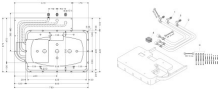

Hansgrohe Kopfbrause Rainmaker Grundset rechteckig, 28414180

126,12 € *

* Preise inkl. gesetzlicher MwSt. zzgl. Versandkosten

Marke: Hansgrohe
Bestell-Nr.: HG28414180

Hansgrohe Kopfbrause Rainmaker Grundset rechteckig, 28414180 von Hansgrohe für #price# bei neuesbad.de kaufen. Kauf auf Rechnung
Individuelle Beratung Mehrfach ausgezeichnete Shop jetzt kaufen

hansgrohe Raindance Rainmaker Grundkörper für Duschkopf 680/460 3 Strahlarten, 28414180

- Anschlussgröße: G ½

weitere Details:

Gewicht netto in kg: 1,52
Höhe netto in mm: 100
Breite netto in mm: 780
Tiefe netto in mm: 820