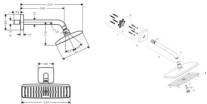

Hansgrohe Kopfbrause Raindance E 240 Air 1jet von Hansgrohe für #price# bei neuesbad.de kaufen. ☐ Kauf auf Rechnung ☐ Individuelle Beratung
☐ Mehrfach ausgezeichnete Shop ☐ jetzt kaufen

hansgrohe Raindance E Duschkopf 240 1 Strahlart mit Brausearm, 27370000

- hansgrohe Raindance steht für ausgezeichnetes Design und hochwertige Produktqualität, die das Bad aufwerten
- Duschvergnügen: Der 250 x 150 mm große Duschkopf liefert einen gleichmäßigen, üppigen Wasserstrom (XXL-Performance)
- Sanfte Regendusche: die Strahlart RainAir umhüllt den Körper mit samtweichen Wassertropfen
- Länger wie neu: Kalk lässt sich von den Silikondüsen am Duschkopf leicht abwischen (QuickClean)
- Brausearm zum Wandanschluss inklusive: bringt den Duschkopf in die ideale Position (Länge: 24 cm)
- Einfach installiert: wird auf einen Standard-Wandanschluss montiert (Größe G ½, DN15)
- Fülligere und weichere Tropfen, die weniger spritzen: dieser Duschkopf reichert Wasser mit Luft an (AirPower)
- Auf Wunsch bleiben die Haare trocken: dieser Duschkopf ist individuell im Winkel verstellbar
- Glänzender Auftritt: Die brillante Chromoberfläche überzeugt mit dauerhaftem Glanz
- Lange wie neu: die Strahlscheibe der Kopfbrause kann zur einfachen Reinigung abgenommen werden
- Lieferumfang: Befestigungsmaterial, Brausearm, Kopfbrause, Montageanleitung
- In allen Bestandteilen sind Premium-Materialien verbaut – für mehr Sicherheit und Nachhaltigkeit im Haushalt
- hansgrohe seit 1901 – die Premium-Marke für zuverlässige Bad- und Küchenprodukte
- 5 Jahre freiwillige Herstellergarantie auf ein Produkt, das nach höchsten Qualitätsstandards gefertigt wurde

weitere Details:

Farbe: Chrom
Besteht aus: Kopfbrause, Brausearm
Für Durchlauferhitzer geeignet: Ja
Brausekopfgröße: 250 x 150 mm
Form: eckig
Montageart: Wand
Strahlarten: 1 Strahlart
Durchflussmenge bei 3 bar: 17,6 l/min
Material: Metall
Gewicht netto in kg: 2,38
Höhe netto in mm: 161
Breite netto in mm: 251
Tiefe netto in mm: 321

Artikeleigenschaften

Farbe: chrom
Typ: Kopfbrause