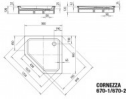

Kaldewei Duschwanne CORNEZZA Modell 670-1,900x900x25mm, 459030003001 von Kaldewei für #price# bei neuesbad.de kaufen. ☐ Kauf auf Rechnung ☐ Individuelle Beratung ☐ Mehrfach ausgezeichnete Shop ☐ jetzt kaufen

- Klare Linien für puren Duschgenuss,
- große Standfläche für viel Bewegungs-
- freiheit und bodenebener Einbau für mehr
- Eleganz im Bad.
- Phoenix Design.
- Außenform: Fünfeck
- Außenmaß: 900x900 mm
- Randhöhe: 32 mm
- Tiefe: 25 mm
- Produkt: Stahl-Email Duschfläche
- Modell-Nr.: 670-1
- Modell: CORNEZZA
- Hersteller: KALDEWEI
- Garantie: 30 Jahre (gem. Garantiepass)
- MADE IN GERMANY
- Material: KALDEWEI Stahl-Email
- Ablaufloch: d 90 mm
- Ablaufposition: Eckablauf
- Min. Höhe mit Ablaufgarnitur (in
- Kombination m. KA 90 ultraflach): 85 mm
- Gewicht: 19 kg
- Basisfarbe: alpinweiß
- Gem. EU-Bauproduktenverordnung (BauPVO):
- CE 15 KDW001 PH/gekennzeichnet nach
- DIN EN 14527 - CL1+CL2
- Zertifizierte Oberfläche:
- Kratz- und schlagfest, chemikalienresis-
- tent, hitzebeständig, UV beständig,
- nachhaltig, formstabil, pflegeleicht und
- hygienisch.
- Erdungsglasche für Potenzialausgleich.
- **Optionales Zubehör:**
- Montagesysteme FR 5300, FR 5300 PLUS
- oder ESR II,
- Ablaufgarnituren
- KA 90,
- KA 90 extraflach,
- KA 90 ultraflach,
- KA 90 senkrecht.
- Mitten-Abstütz-System MAS 5305
- Duschwannen-Antidröhn-Set DW-ADS,
- Duschwannen-Schalldämmset DWS,