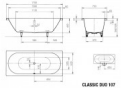

## Kaldewei Badewanne CLASSIC DUO 107, 1700x750x430mm, 290700013001

**704,42 € \***

\* Preise inkl. gesetzlicher MwSt. zzgl. Versandkosten

Marke: Kaldewei

Bestell-Nr.: KA290700013001

Kaldewei Badewanne CLASSIC DUO 107, 1700x750x430mm, 290700013001 von Kaldewei für #price# bei neuesbad.de kaufen.  Kauf auf Rechnung  Individuelle Beratung  Mehrfach ausgezeichnete Shop  jetzt kaufen

- Die CLASSIC DUO Badewannen glänzen durch
- ihre zeitlose, ausgewogene Form. So
- reduziert wie nötig, so komfortabel wie
- möglich. Die Innenform lädt dank zweier
- identischer Rückenschrägen und des
- mittig platzierten Ablaufs zum kom-
- fortablen Baden zu zweit ein. Die
- CLASSIC DUO Modelle sind auch als Whirl-
- wannen erhältlich.
- Designed by Sottsass Associati
- Außenform: Rechteck
- Außenmaß: 1700x750 mm
- Tiefe: 430 mm
- Produkt: Stahl-Email Badewanne
- Modell-Nr.: 107
- Modell: CLASSIC DUO
- Hersteller: KALDEWEI
- Garantie: 30 Jahre (gem. Garantiepass)
- MADE IN GERMANY
- Material: KALDEWEI Stahl-Email
- Überlaufloch: d 52 mm
- Ablaufloch: d 52 mm
- Ab- und Überlaufposition: Mittig
- Gewicht: 48 kg
- Basisfarbe: alpinweiß
- Gem. EU-Bauproduktenverordnung (BauPVO):
- CE 15 KBW001 PH/gekennzeichnet nach
- DIN EN 14516 - CL1+CL2
- Zertifizierte Oberfläche:
- Kratz- und schlagfest, chemikalienresis-
- tent, hitzebeständig, UV beständig,
- nachhaltig, formstabil, pflegeleicht und
- hygienisch.
- Erdungsglasche für Potenzialausgleich.
- **Erforderliches Zubehör:**
- Fußgestell ALLROUND Modell-Nr. 5030
- Comfort-Level Modell-Nr. 4002 oder
- Comfort-Level Plus Modell-Nr. 4012
- **Optionales Zubehör:**
- Griff Dezente Opulenz AMBIENTE
- KOLLEKTION,
- Bad-Audio-System SOUND WAVE,

● **Artikelmasse:**

- Gewicht: 47,1 kg
- Höhe: 430,0 mm
- Länge: 1700,0 mm
- Breite: 750,0 mm
- Volumen: 0,549 m<sup>3</sup>
- EAN: 4001112584842
- Zolltarifnummer: 73242900
- Ursprungsland: DE

**Artikeleigenschaften**

Material:	Stahl
Farbe:	weiss glänzend
Typ:	Badewanne
Breite:	1700
Tiefe:	750
Höhe:	430